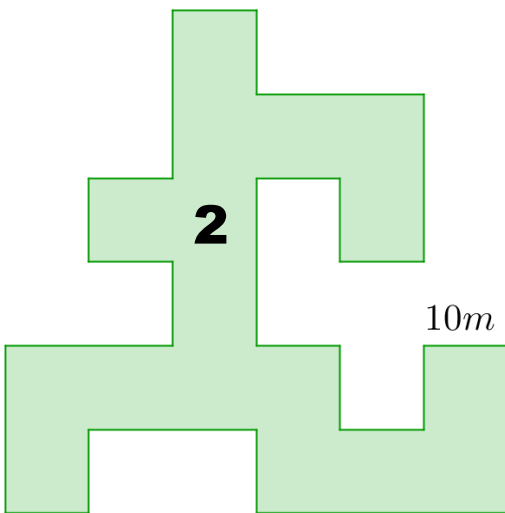

La chèvre de M. Seguin

M. Seguin voudrait acheter un terrain pour sa chèvre afin qu'il y ait le plus d'herbe possible. Il voudrait aussi clôturer le terrain pour ne pas que sa chèvre puisse s'échapper et se fasse dévorer par le loup.

Aide-le à choisir le terrain, puis édite la facture globale qu'il devra régler.